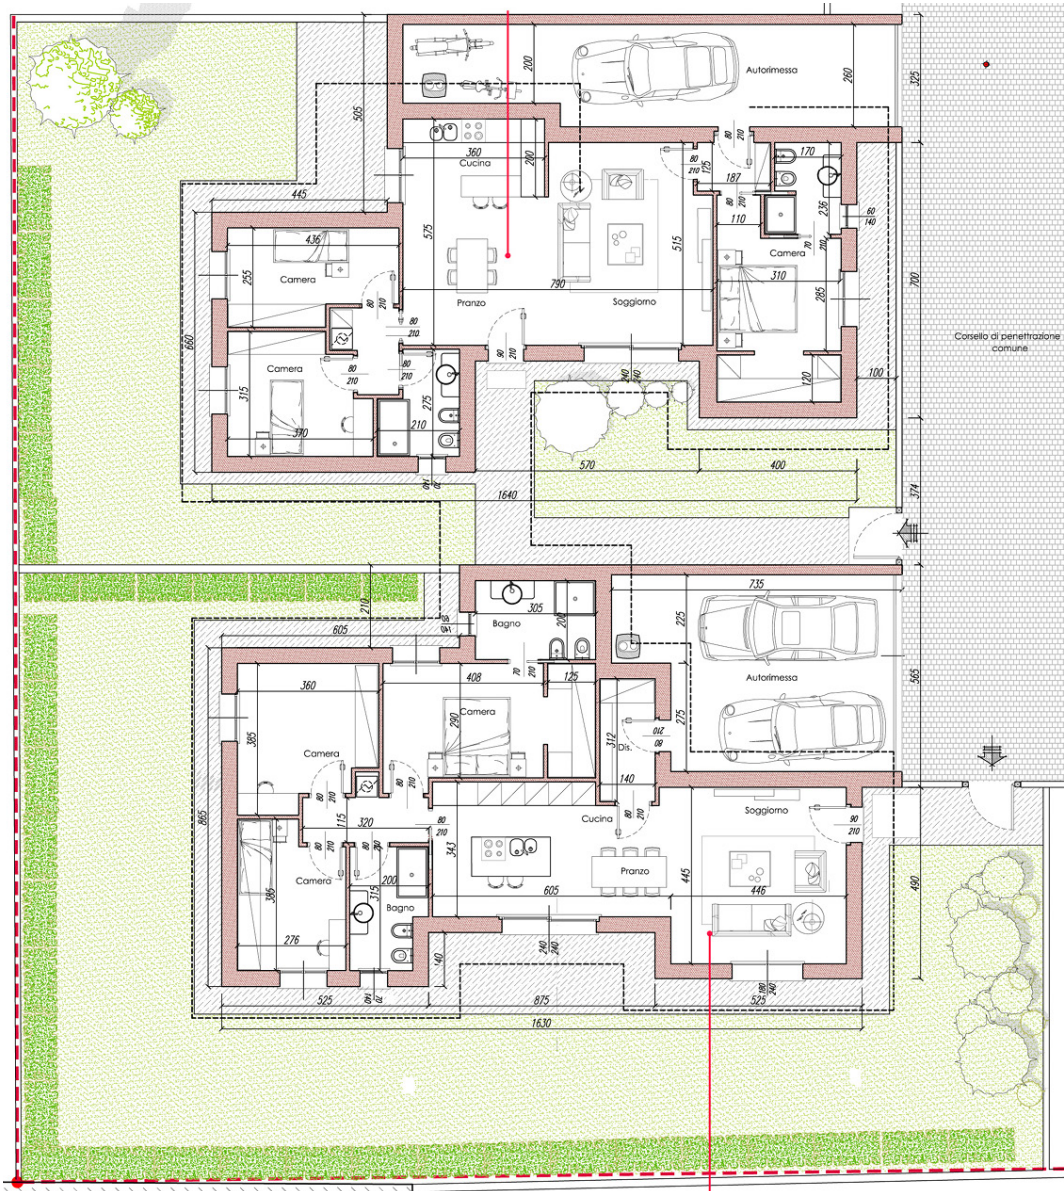

Contattaci ora!