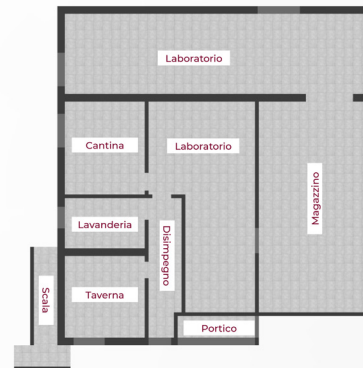

## Villa singola in vendita

In zona verdeggiante e tranquilla, comoda con le principali arterie stradali, autostradali e i centri commerciali, villa unifamiliare di 200 mq disposta su 2 livelli, composta da 3 locali più servizi, balconi e terrazzo al piano primo; taverna con ingresso indipendente, lavanderia, cantina, locali accessori con autorimessa al piano terra oltre a giardino di 350 mq. Soluzione ideale per genitori e figli.

## Piano Primo

- ✓ Ingresso
- ✓ Soggiorno
- ✓ Cucina
- ✓ 2 Camere da letto
- ✓ Bagno
- ✓ Disimpegno
- ✓ 3 Balconi

## Piano Sottotetto

- ✓ 2 Laboratori
- ✓ Magazzino
- ✓ Lavanderia
- ✓ Cantina
- ✓ Taverna